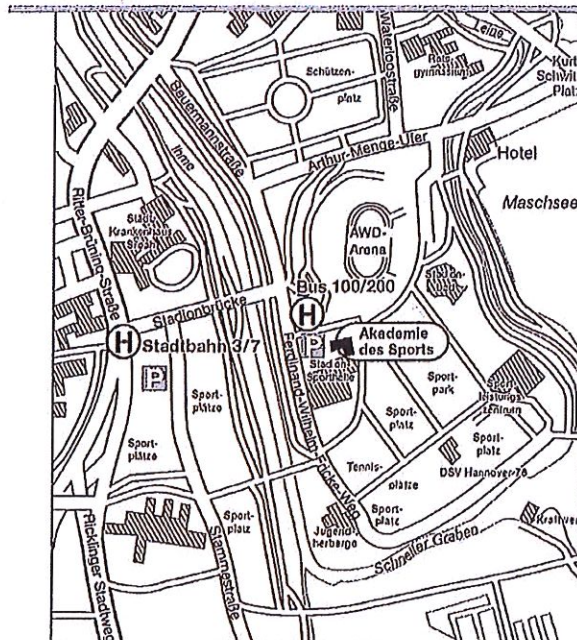

Anfahrtsskizze:

Anreisehinweis

Bus-/ Stadtbahnhaltestation

Parkplatz

Im LandesSportBund Niedersachsen e. V.

Ferdinand-Wilhelm-Fricke Weg 10
30169 Hannover

Die Akademie des Sports befindet sich....

In der Nähe des Maschsees unmittelbar hinter der AWD-Arena und neben der AWD-Hall.

Sie erreichen uns

....mit der Bahn: Vom Kröpcke oder Hauptbahnhof aus mit den U-Bahnlini-
en 3 und 7 in Richtung Weltbergen bis zur
Haltestation Stadionbrücke. Von dort Fußweg
(ca. vier Minuten) in Richtung AWD-Arena
zum LandesSportBund

... mit dem Bus: Vom Kröpcke/Opernplatz aus
mit der Buslinie 100 direkt bis zur Akademie
(Haltestelle Sporthalle).
Rückfahrt in die Stadt: Linie 200

.... mit dem PKW: von allen BAB-Abfahrten um
Hannover in Richtung Zentrum. In Zentrumsnähe
den Hinweisschildern AWD-Arena, AWD-Hall
oder Sportpark folgen.

Hinweis: Bei Großveranstaltungen sind die
Parkmöglichkeiten auf unserem Parkplatz ggfs.
eingeschränkt. Nutzen Sie dann bitte den
Parkplatz Stadionbrücke und achten Sie auf
besondere Beschilderungen.

Selt dem 1. Januar 2010 ist für die Zufahrt zur
Akademie des Sports eine grüne Umweltplakette
vorgeschrieben.